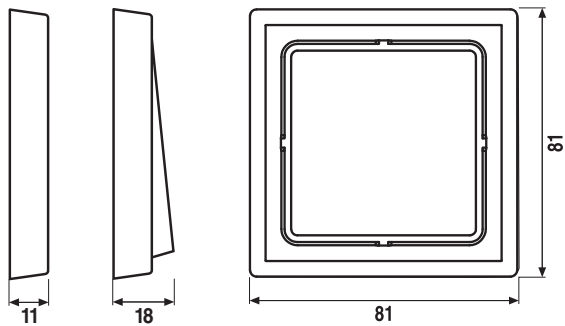

grandeur originale

**Dimensions des cadres**

1 poste	81 mm x 81 mm
2 postes	152 mm x 81 mm
3 postes	223 mm x 81 mm
4 postes	294 mm x 81 mm
5 postes	365 mm x 81 mm

Les cadres s'utilisent pour les montages verticaux et horizontaux.