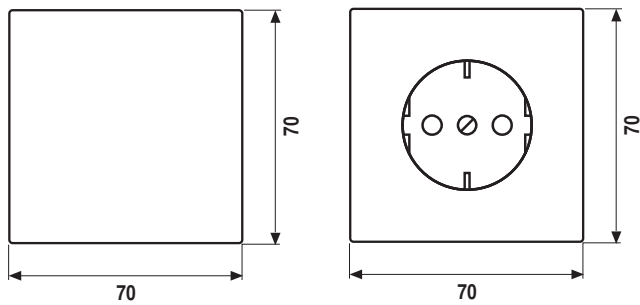

grandeur originale

**Dimensions des cadres**

1 poste	81 mm x 81 mm
2 postes	152 mm x 81 mm
3 postes	223 mm x 81 mm
4 postes	294 mm x 81 mm
5 postes	365 mm x 81 mm

Les cadres s'utilisent pour les montages verticaux et horizontaux.